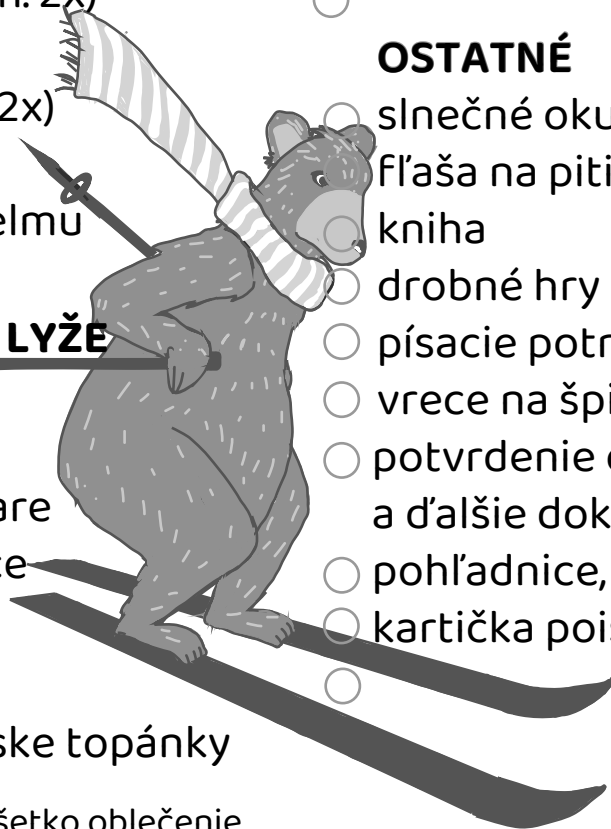

Tento zoznam patri:

ZOZNAM VECÍ NA LYŽOVAČKU

OBLEČENIE

- ☐ __ spodné prádlo
- ☐ __ pyžamo
- ☐ __ obyčajné ponožky
- ☐ __ lyžiarske podkolenky
- ☐ __ tričko s dlhým rukávom
- ☐ __ tričko s krátkym rukávom
- ☐ __ funkčné tričko na lyže
- ☐ __ funkčné spodné nohavice
- ☐ __ mikina/sveter
- ☐ __ tepláky/legíny
- ☐ __ nohavice na von
- ☐ __ lyžiarske nohavice
- ☐ __ lyžiarske rukavice (min. 2x)
- ☐ __ rukavice (min. 2x)
- ☐ __ nákrčník
- ☐ __ čiapka (min. 2x)
- ☐ __ bunda
- ☐ __ kukla pod helmu
- ☐

VYBAVENIE NA LYŽE

- ☐ lyže, palice
- ☐ helma
- ☐ lyžiarske okuliare
- ☐ chránič chrbtice
- ☐ obal na lyže
- ☐
- ☐
- ☐ taška na lyžiarske topánky

Nezabudnite označiť všetko oblečenie, osobné veci aj batožinu. Snáď to zvládnete s našimi **samolepkami**, **nažehlovačkami** alebo **pečiatkou**. **Samolepkami na predmety** označte i lyžiarske vybavenie, sú vodeodolné.

TOPÁNKY

- ☐ prezuvky
- ☐ snehule
- ☐

HYGIENICKÉ POTREBY

- ☐ hrebeň
- ☐ zubná kefka
- ☐ zubná pasta
- ☐ mydlo
- ☐ šampón
- ☐ opaľovací krém
- ☐ balzam na pery
- ☐ uterák
- ☐ vreckovky
- ☐

OSTATNÉ

- ☐ slnečné okuliare
- ☐ fľaša na pitie
- ☐ kniha
- ☐ drobné hry
- ☐ písacie potreby
- ☐ vrece na špinavé prádlo
- ☐ potvrdenie o bezinfekčnosti a ďalšie dokumenty
- ☐ pohľadnice, známky, adresy
- ☐ kartička poisťovne
- ☐

- ☐ batoh
- ☐ lieky
- ☐ vreckovky

Viac nájdete na www.mamalabels.sk.